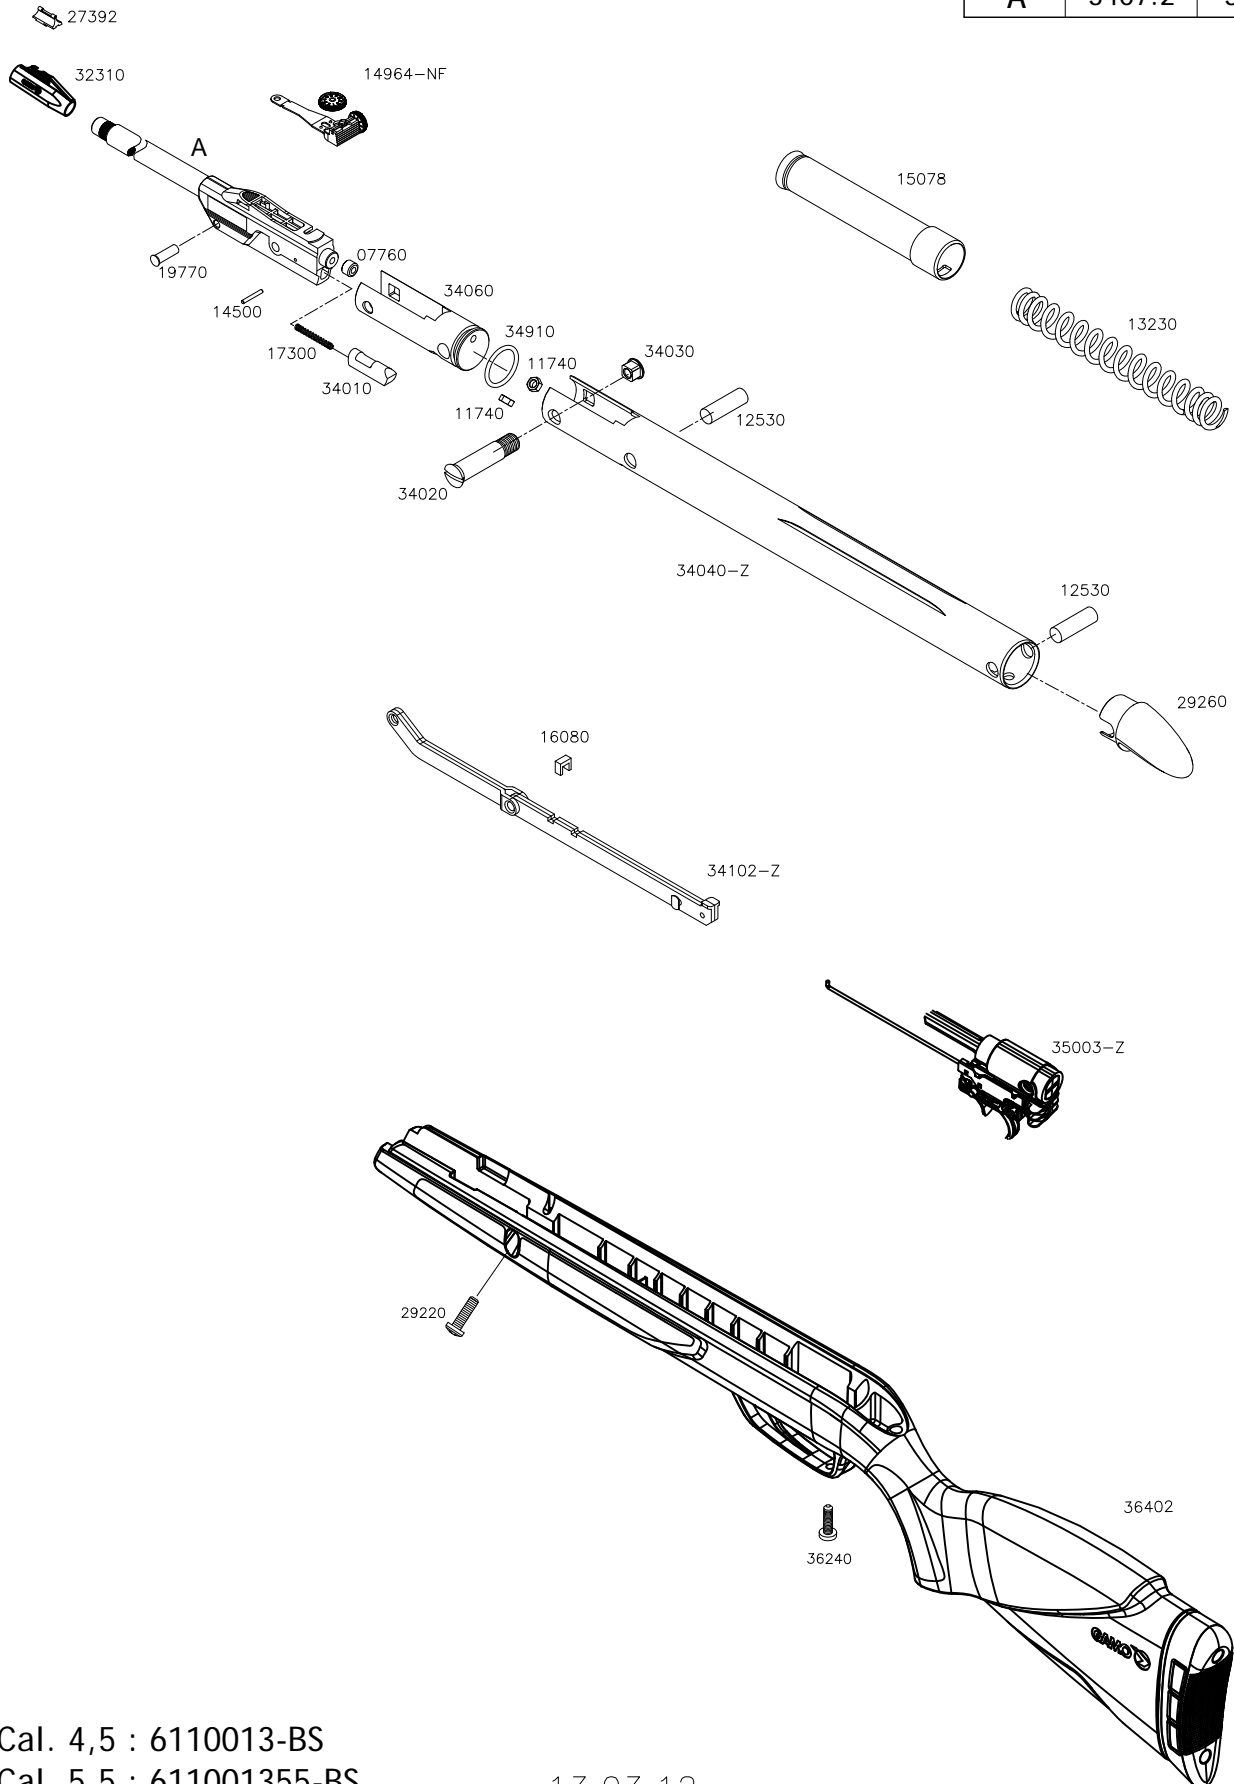

# BLACK SHADOW

Ref.	Cal. 4,5	Cal. 5,5
A	3407.2	3470.2

Ref. Cal. 4,5 : 6110013-BS

Ref. Cal. 5,5 : 611001355-BS

13.03.12